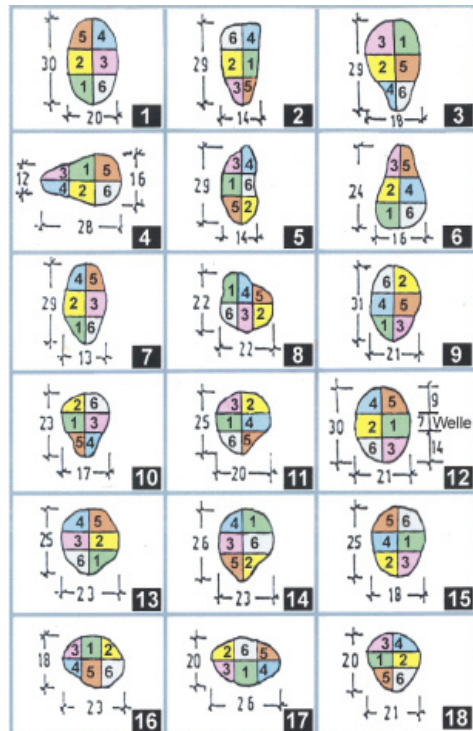

Platzregeln: siehe Aushang im Clubhaus und am ersten Abschlag.

Die Blumenwiesen links neben dem Grün 1, Grün 6 und links nach dem Damenabschlag Bahn 11, gekennzeichnet durch blaue Pflöcke mit grünen Kappen, sind Spielverbotszonen, die als ungewöhnliche Platzverhältnisse zu behandeln sind. Liegt der Ball eines Spielers in diesem Bereich, oder behindert solcher die Standposition oder den Raum des beabsichtigten Schwungs des Spielers, muss Erleichterung gemäß 16.1f in Anspruch genommen werden, der Ball darf nicht gespielt werden wie er liegt. Strafe bei Verstoß: Grundstrafe.

Ausgrenzen: Die interne Ausgrenze zwischen den Spielbahnen 11 und 12 gilt nur für die Spielbahn 12. Die natürliche Wasserhindernisgrenze an Grün 11 ist gleichzeitig die interne Ausgrenze bei Spielen von Bahn 12. Die interne Ausgrenze zwischen den Spielbahnen 16 und 18 gilt nur für die Spielbahn 18. Beim Spielen der Bahnen 11+16 sind die internen Ausposten „unbewegliche Hemmnisse“ – Erleichterung nach Regeln 24-2.b

Allgäuer Golf
& Landclub e.V.

SCOREKARTE

Loch 1-9 | Par 36

Loch	1	2	3	4	5	6	7	8	9	1-9
Par	5	4	3	5	4	4	3	4	4	36
Vorgaben Vert.	9	7	17	1	5	15	11	13	3	Out
Herren <small>CR 72,4 • Slope 131</small>	492	344	172	522	364	320	172	310	395	3.091
Damen <small>CR 74,4 • Slope 126</small>	442	309	152	472	322	283	149	274	344	2.747
Spieler:										
Spieler:										
Spieler:										
Zähler:										

Loch 10-18 | Par 36

10	11	12	13	14	15	16	17	18	10-18	1-9	1-18
4	4	5	3	4	5	4	3	4	36	36	72
10	12	4	16	2	8	14	18	6	In	Out	Total
344	339	471	160	404	464	313	135	375	3.005	3.091	6.096
306	289	415	141	365	419	269	114	333	2.651	2.747	5.398